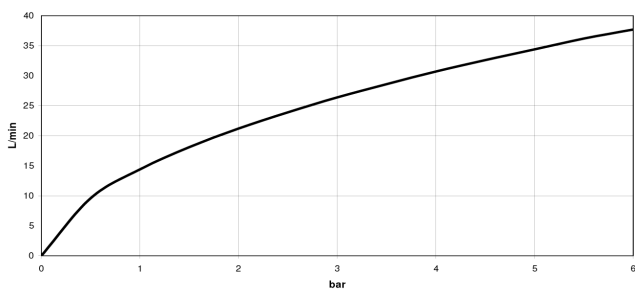

Diagramme de débit

Certificats

Belgaqua_19_80_27. IAPMO_4976 (2). LGA_29731.

Belgaqua_24-008-27_4.