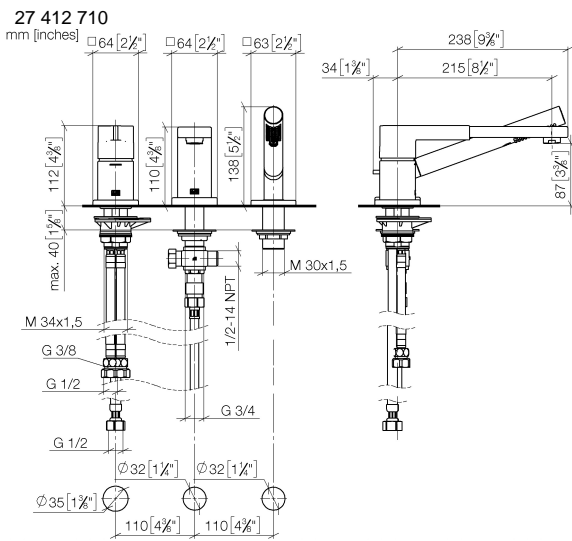

LULU Mitigeur monocommande de bain à 3 trous pour montage sur gorge ou hors baignoire - Chrome

LULU

27 412 710

- bec déverseur : jet circulaire enrichi en air
- débit d'eau maxi. 26,4 l/min avec une pression d'écoulement de 3 bars
- Douchette à main : COMPACT RAIN, débit max. 6,8 l/min (à 3 bar)
- garniture de douche avec système anticalcaire pour douche ou baignoire
- inverseur automatique bain/douche
- hauteur de robinetterie 110 mm
- hauteur jusqu'au mousseur 84 mm
- saillie 215 mm
- diamètre de percement du bec 32 mm
- diamètre de percement mitigeur monocommande 35 mm
- diamètre de percement garniture de douche 32 mm
- rosace pour sortie 63 x 63 mm
- rosace pour garniture de douche 63 x 63 mm
- rosace pour mitigeur monocommande 52 x 52 mm
- flexible de douche métallique 1750 mm avec protection anti-torsion intégrée

Avec sécurité anti-retour.

	Chrome	27 412 710-00
	Platine brossé	27 412 710-06

Accessoires recommandés

Système de montage Perfecto - 12 614 970 90

Accessoires recommandés

Cache-vis pour Perfecto - Chrome 12 801 970-00
• 1 paire

Diagramme de débit

Certificats

Belgaqua_19_80_27. IAPMO_4976 (2). LGA_29731.

Belgaqua_24-008-27_4.

27 412 710

Liste des pièces de rechange

N°	Article Numéro	Désignation	Fréquence de montage	Délai de livraison
1	29 300 710-00	LULU Mitigeur monocommande bain/douche pour montage sur gorge ou hors baignoire - Chrome	1	-
La pièce de rechange ne peut plus être commandée, veuillez commander l'article de remplacement				
2	13 512 710-00	bec déverseur	1	60
3	27 702 710-00	LULU Garniture de douche pour montage sur gorge ou hors baignoire - Chrome	1	-
La pièce de rechange ne peut plus être commandée, veuillez commander l'article de remplacement				
4	04 21 02 006 00 92	capuchon	1	2
5	90 24 03 168 00 90	raccord à vis	1	2
6	12 502 970 90	Flexible de pression 1/2" x 1/2" x 400 mm -	1	2