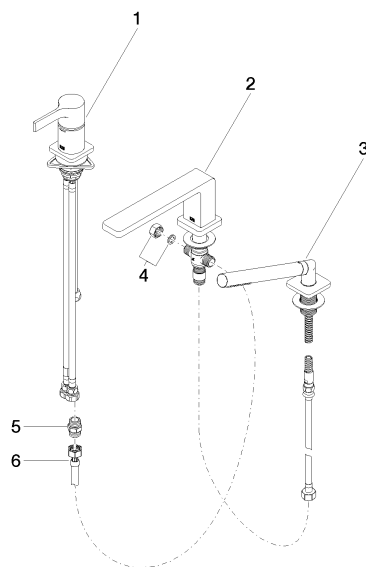

LULU Mitigeur monocommande de bain à 3 trous pour montage sur gorge ou hors baignoire - Chrome

LULU

27 412 710

- bec déverseur : jet circulaire enrichi en air
- débit d'eau maxi. 26,4 l/min avec une pression d'écoulement de 3 bars
- Douchette à main : COMPACT RAIN, débit max. 6,8 l/min (à 3 bar)
- garniture de douche avec système anticalcaire pour douche ou baignoire
- inverseur automatique bain/douche
- hauteur de robinetterie 110 mm
- hauteur jusqu'au mousseur 84 mm
- saillie 215 mm
- diamètre de percement du bec 32 mm
- diamètre de percement mitigeur monocommande 35 mm
- diamètre de percement garniture de douche 32 mm
- rosace pour sortie 63 x 63 mm
- rosace pour garniture de douche 63 x 63 mm
- rosace pour mitigeur monocommande 52 x 52 mm
- flexible de douche métallique 1750 mm avec protection anti-torsion intégrée

Avec sécurité anti-retour.

	Chrome	27 412 710-00
	Platine brossé	27 412 710-06

Accessoires recommandés

Système de montage Perfecto - 12 614 970 90

Accessoires recommandés

Cache-vis pour Perfecto - Chrome 12 801 970-00
• 1 paire

Diagramme de débit

Certificats

Belgaqua_19_80_27. IAPMO_4976 (2). LGA_29731.

Belgaqua_24-008-27_4.

27 412 710

Liste des pièces de rechange

N°	Article Numéro	Désignation	Fréquence de montage	Délai de livraison
1	29 300 710-00	LULU Mitigeur monocommande bain/douche pour montage sur gorge ou hors baignoire - Chrome	1	-
La pièce de rechange ne peut plus être commandée, veuillez commander l'article de remplacement				
2	13 512 710-00	bec déverseur	1	60
3	27 702 710-00	LULU Garniture de douche pour montage sur gorge ou hors baignoire - Chrome	1	-
La pièce de rechange ne peut plus être commandée, veuillez commander l'article de remplacement				
4	04 21 02 006 00 92	capuchon	1	2
5	90 24 03 168 00 90	raccord à vis	1	2
6	12 502 970 90	Flexible de pression 1/2" x 1/2" x 400 mm -	1	2